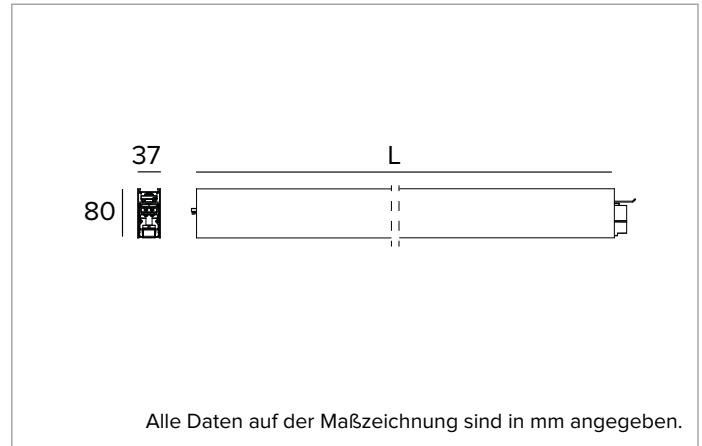

# T003BX840ELDB | LOGICO EASY System 37 - UGR19

## Lineare LED-Leuchte für Deckenanbau- oder Pendelmontage

	4000K	H(m)	D1(m)	D2(m)	Emax(lx)		
	Ra80	64°	63°				
	Fixture Power	68W	1	1.25	1.23	3385	
	Source Flux	7537lm	2	2.51	2.46	846	
	Fixture Flux	7538lm	3	3.76	3.70	376	
	Efficacy	111lm/W	4	5.02	4.93	212	
G0347	I <sub>max</sub> =510cd/klm	I <sub>max</sub>	3843cd	5	6.27	6.16	135

### MECHANISCHE MERKMALE

Gehäuse aus lackiertem stranggepresstem Aluminium mit 37mm Breite. Obere Abdeckung aus transluzentem Polycarbonat.  
**Farbe und Oberfläche:** Schwarz  
**Abmessungen:** L=2239mm  
**Gewicht:** 5,55Kg  
**Version:** LINEAR  
**Schutzart:** IP40  
**Mechanische Belastbarkeit:** IK02